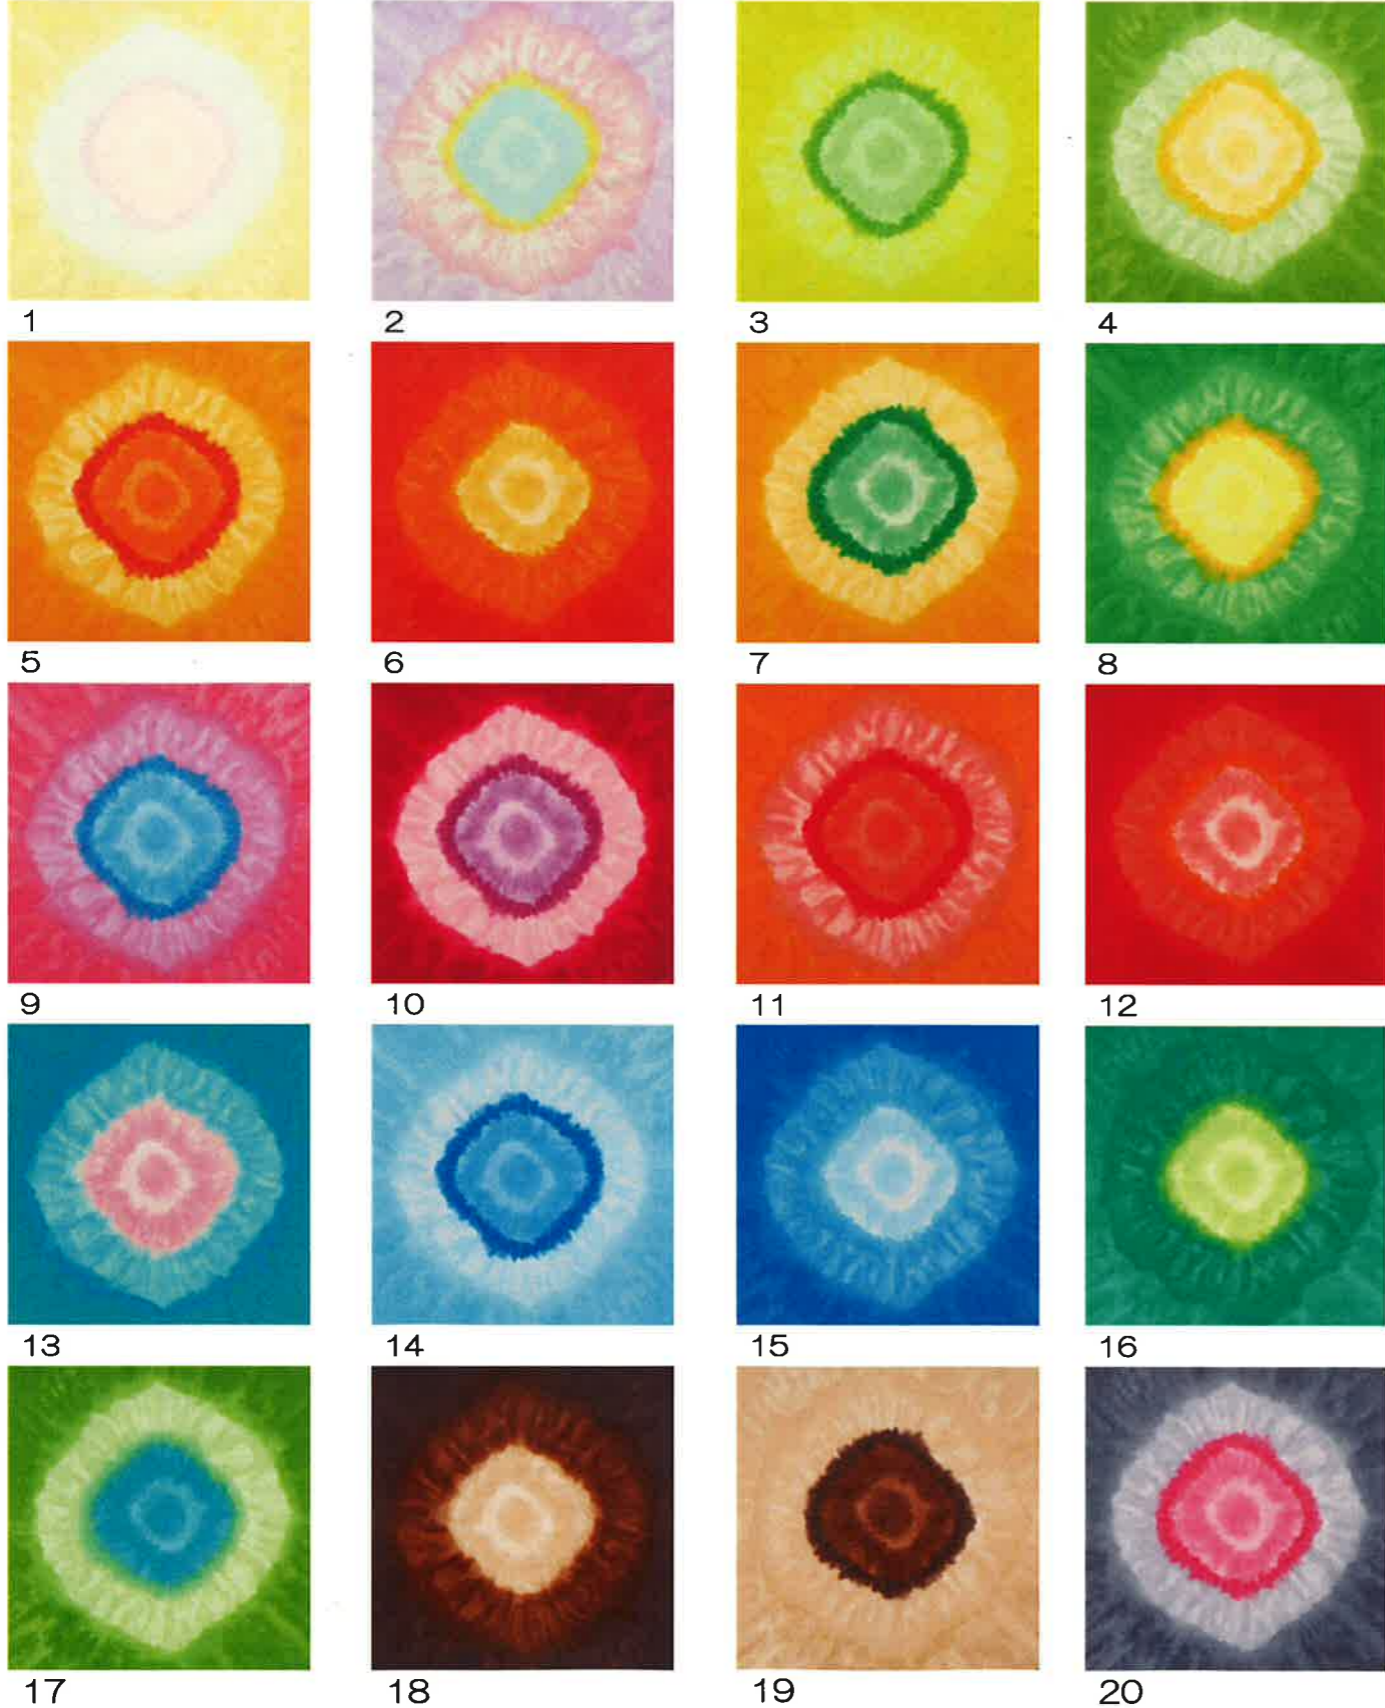

サークル Palette

きれいなむら染めパレットの色目を使って、丸染め風のプリントを作りました。
 ハワイアンキルトやメダリオンキルトに最適で上布と土台布に違う色を使うと雰囲気のあるキルトが作れます。

★商品番号 反物 802444 (約 50X50 10 パネル) パック 802445 (50X50cm)
 ★商品番号 反物 802555 (約 100X100 10 パネル) パック 802556 (100X100cm)
 色番号は 50cm タイプと 100cm タイプ共通の色番号です (全 21 色)。

21

トップ NO.10 ベース NO.2

トップ NO.16 ベース NO.17

トップ NO.9 ベース NO.15

※写真はカラーコピーのため実際の色と異なる場合がございます