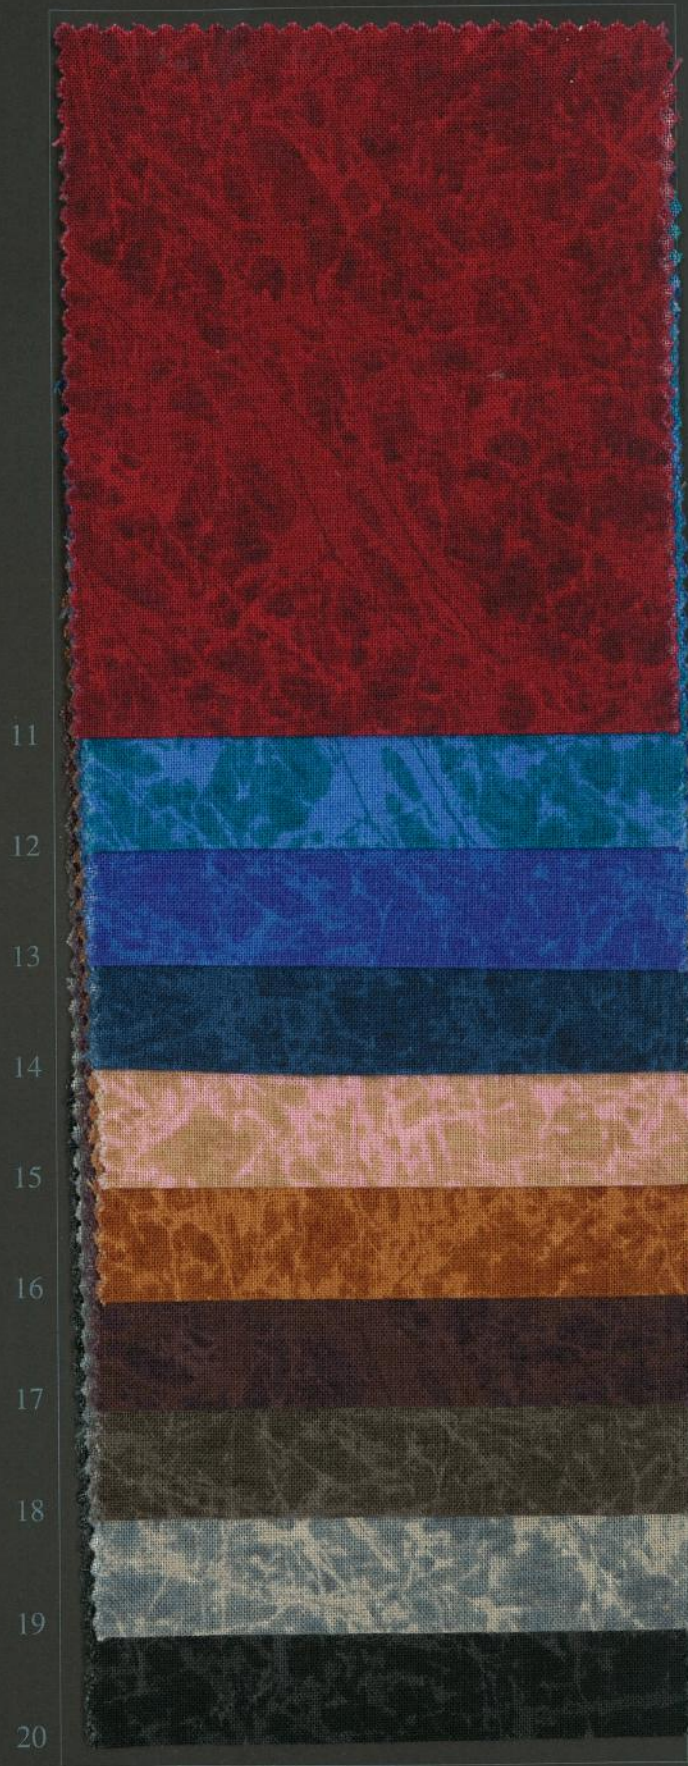

ラッカー Palette

COLOR COLLECTION

No. 802777

SIZE 107cm×10m乱

QUALITY 100% COTTON

金亀糸業株式会社

〒103-0004 東京都中央区東日本橋1-2-15
TEL.03(5687)8511(代) FAX.03(5687)1108
URL <http://www.kinkame.co.jp>

船橋流通センター