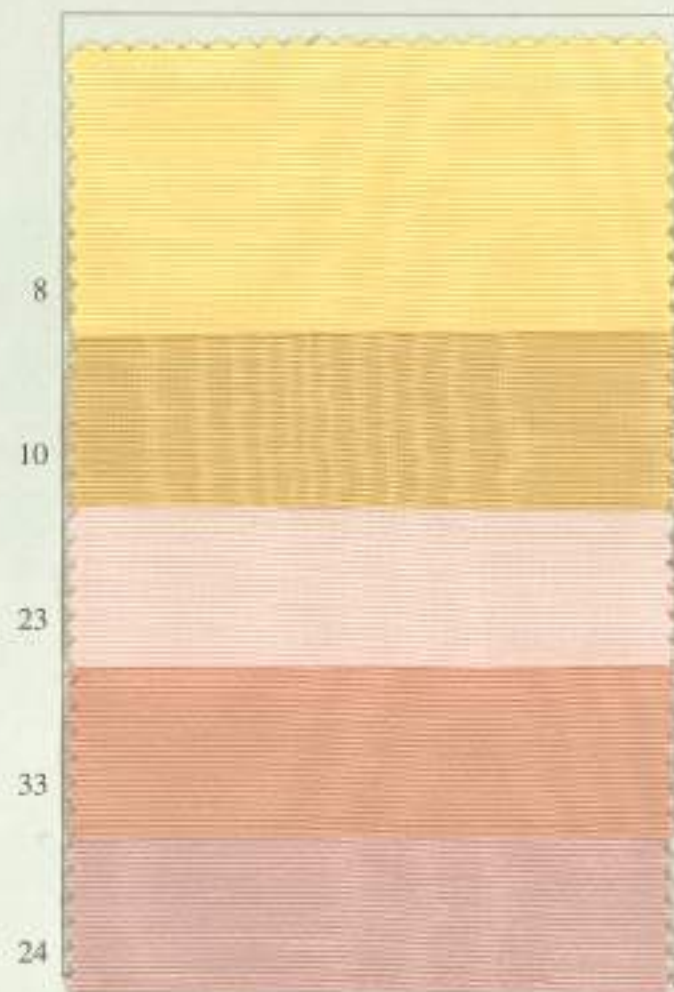

No. 801999
SIZE 10m半折 約140cm巾
QUALITY COTTON 64% POLYESTER 36%

〈お取り扱い上の注意〉
※多少色落ちしますので、他のものとは
分けて洗濯してください。
※濃色は、雨・汗・摩擦などにより、他の
ものに色移りすることがあります。

ORIGINAL MOIRE

NEW!

NO.40

NO.41

NO.43

NO.45