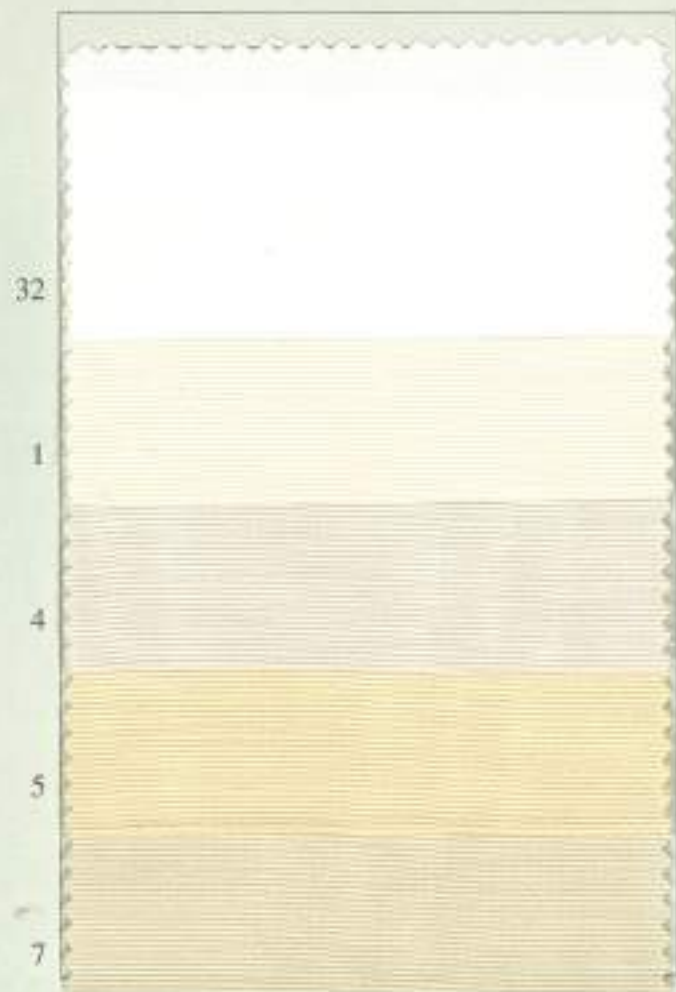

No. 801999
SIZE 10m半折 約140cm巾
QUALITY COTTON 64% POLYESTER 36%

〈お取り扱い上の注意〉
※多少色落ちしますので、他のものとは
分けて洗濯してください。
※濃色は、雨・汗・摩擦などにより、他の
ものに色移りすることがあります。

ORIGINAL MOIRE

NEW!

NO.40

NO.41

NO.43

NO.45