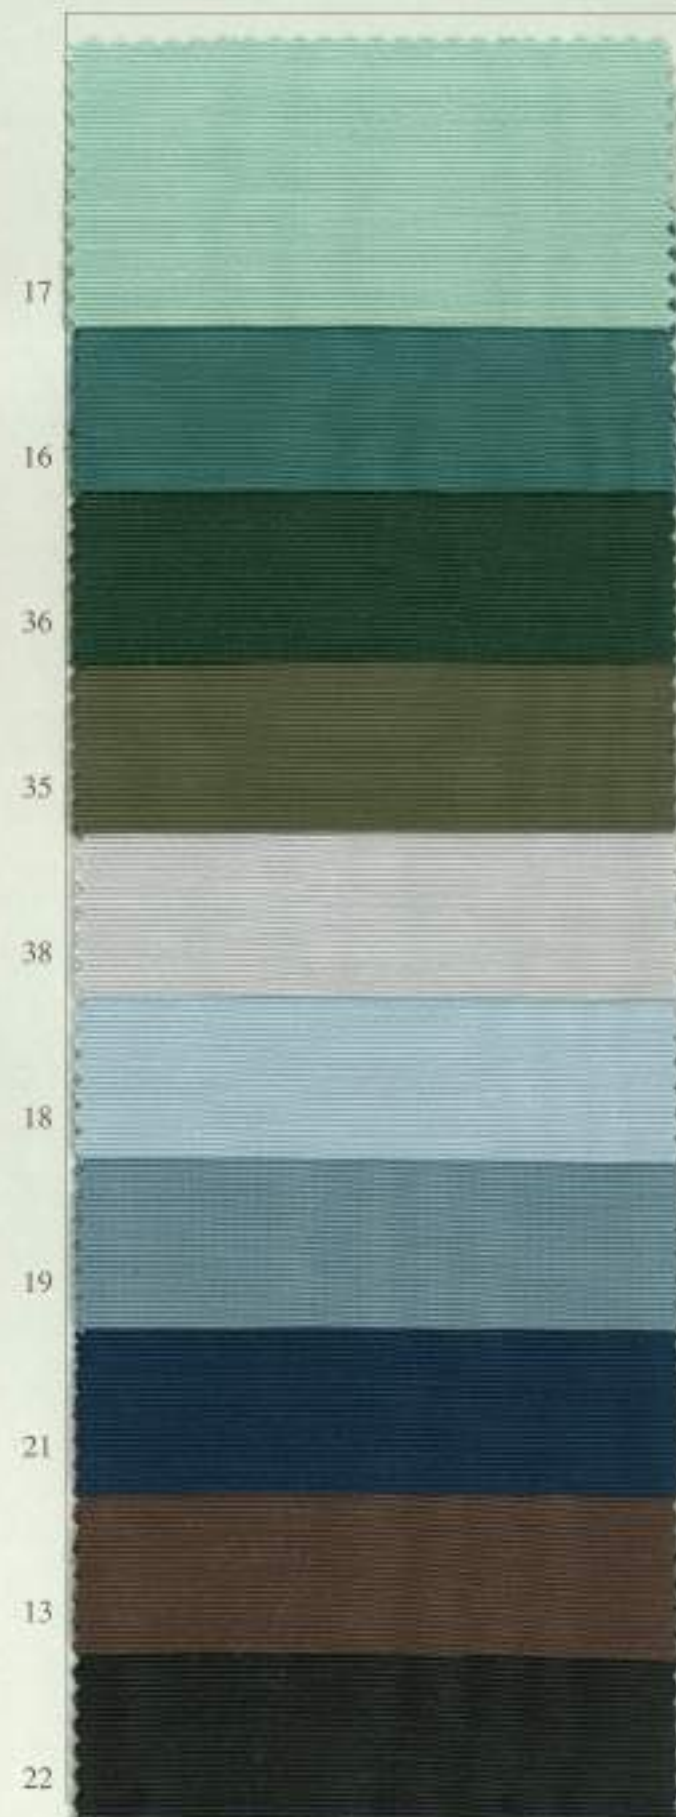

No. 801999
SIZE 10m半折 約140cm巾
QUALITY COTTON 64% POLYESTER 36%

〈お取り扱い上の注意〉
※多少色落ちしますので、他のものとは
分けて洗濯してください。
※濃色は、雨・汗・摩擦などにより、他の
ものに色移りすることがあります。

ORIGINAL MOIRE

NEW!

NO.40

NO.41

NO.43

NO.45