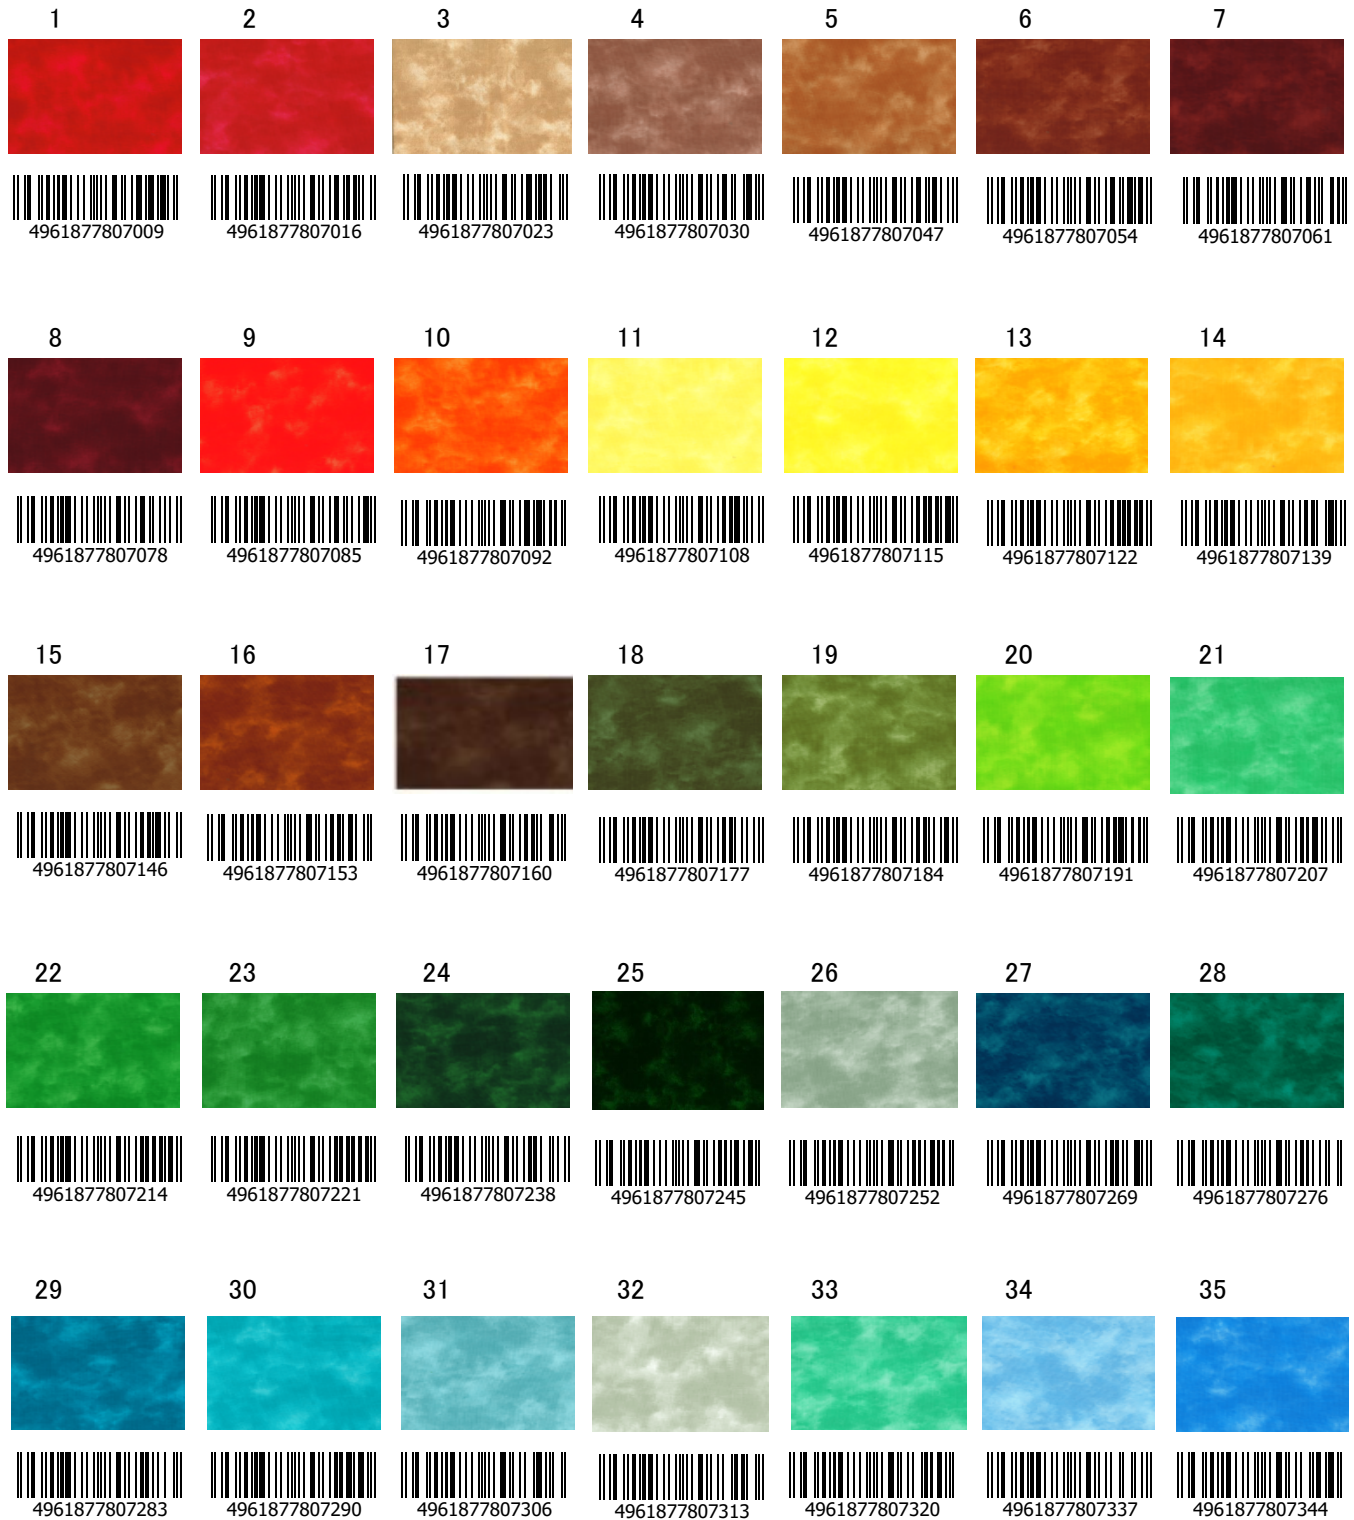

802222 むら染めPalette

107cm×10m乱

65色

綿100%

出荷単位：1反

《カラーコピーのため、色が異なる場合がございますのでご了承ください》

802222 むら染めPalette

107cm×10m乱

65色

綿100%

出荷単位：1反

36

4961877807351

37

4961877807368

38

4961877807825

63

4961877807832

64

4961877807849

65

4961877807856

《カラーコピーのため、色が異なる場合がございますのでご了承ください》