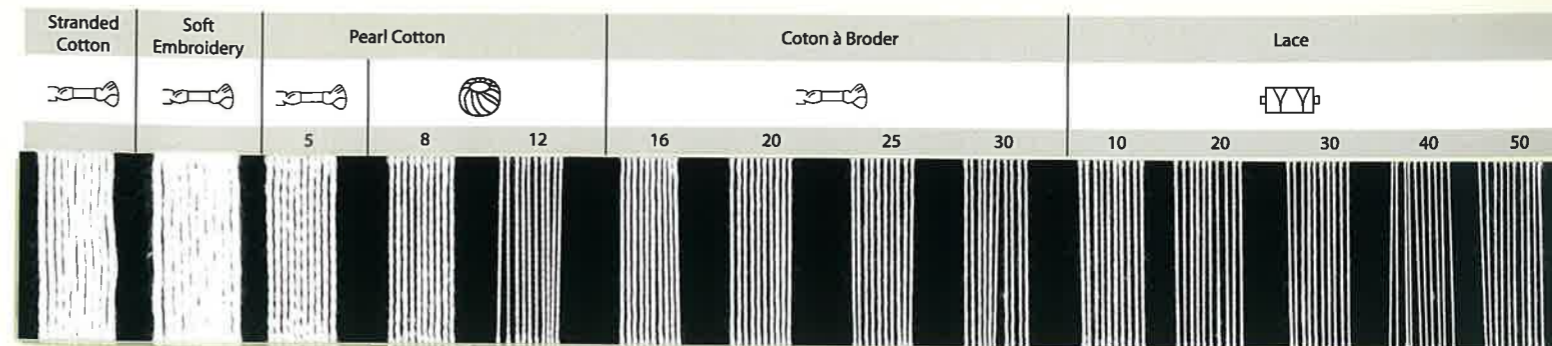

Anchor Coton à broder

Anchor Lace

○ Anchor Lace 900m

○ Anchor Lace 900m

CODE	COLUMN	Coton à broder			Lace					
		16	20	25	30	10	20	30	40	50
00001	14	●	●	●	●	○	○	○	○	○
00002	14	●	●	●	●	○	○	○	○	○
00006	5			●						
00008	5			●		○	○	○		
00009	5			●						
00010	5			●						
00020	5			●						
00023	6			●						
00024	5			●						
00025	5			●						
00026	5			●						
00044	6	●		●						
00046	5	●		●						
00047	5	●		●						
00048	6			●		●		●		
00050	6			●						
00052	6			●						
00057	6			●						
00095	7			●						
00098	7			●						
00100	7			●						
00108	8			●						
00109	8			●						
00111	8			●						
00128	9			●		●		●		
00129	9			●						
00130	9			●						
00131	9			●						
00132	9			●						
00134	9			●						
00152	9			●		●		●		
00161	10			●						
00203	12			●						
00206	12			●						
00227	12			●						
00230	12			●						
00239	12			●						
00240	12			●						
00242	12			●						
00243	12			●						
00254	13			●						

	Article	Ticket	Product	Unit Sale	# Colours	Composition/Care symbols
	4386016 4386020 4386025 4386030	n°16 n°20 n°25 n°30	Coton à broder	12 x 30m	10 4 82 4	 100% cotton
	T194010 T194020 T194030 T194040 T194050	n°10 n°20 n°30 n°40 n°50	Lace	5 x 500m	4 12 12 12 4	 100% cotton
	T198010 T198020 T198030 T198040 T198050	n°10 n°20 n°30 n°40 n°50		10 x 900m	4 7 7 7 4	

	Article	Ticket	Product	Icon	Presentation	# Colours	Composition/Care symbols
	4635000		Stranded Cotton		12 x 8m	460	 100% cotton
	4615000		Stranded Cotton Multicolour		12 x 8m	24	 100% cotton
	4585000	n°5	Pearl Cotton		12 x 5g	206	 100% cotton
	4301005				5 x 50g	53	
	4591008	n°8			10 x 10g	179	
	4593008	n°8			6 x 20g	16	
	4596012	n°12			5 x 5g	120	
	4515005	n°5	Pearl Cotton Multicolour		12 x 5g	24	 100% cotton
	4302005	n°5			5 x 50g	12	
	4518008	n°8			10 x 10g	12	
	4317005	n°5	Pearl Cotton Metallic		12 x 5g	8	 89% polyester metallic 11% polyamid textured
	4335000		Soft Embroidery		12 x 10m	255	 100% cotton
	4316000		Metallic		10 x 50m	8	 58% polyester (metallized) 42% polyamid
	418000		Lamé		12 x 8m	5	 65% viscose 35% polyester (metallized)
	0375000		Astrella		10 x 10m	2	 50% polyester 50% polyester (metallized)